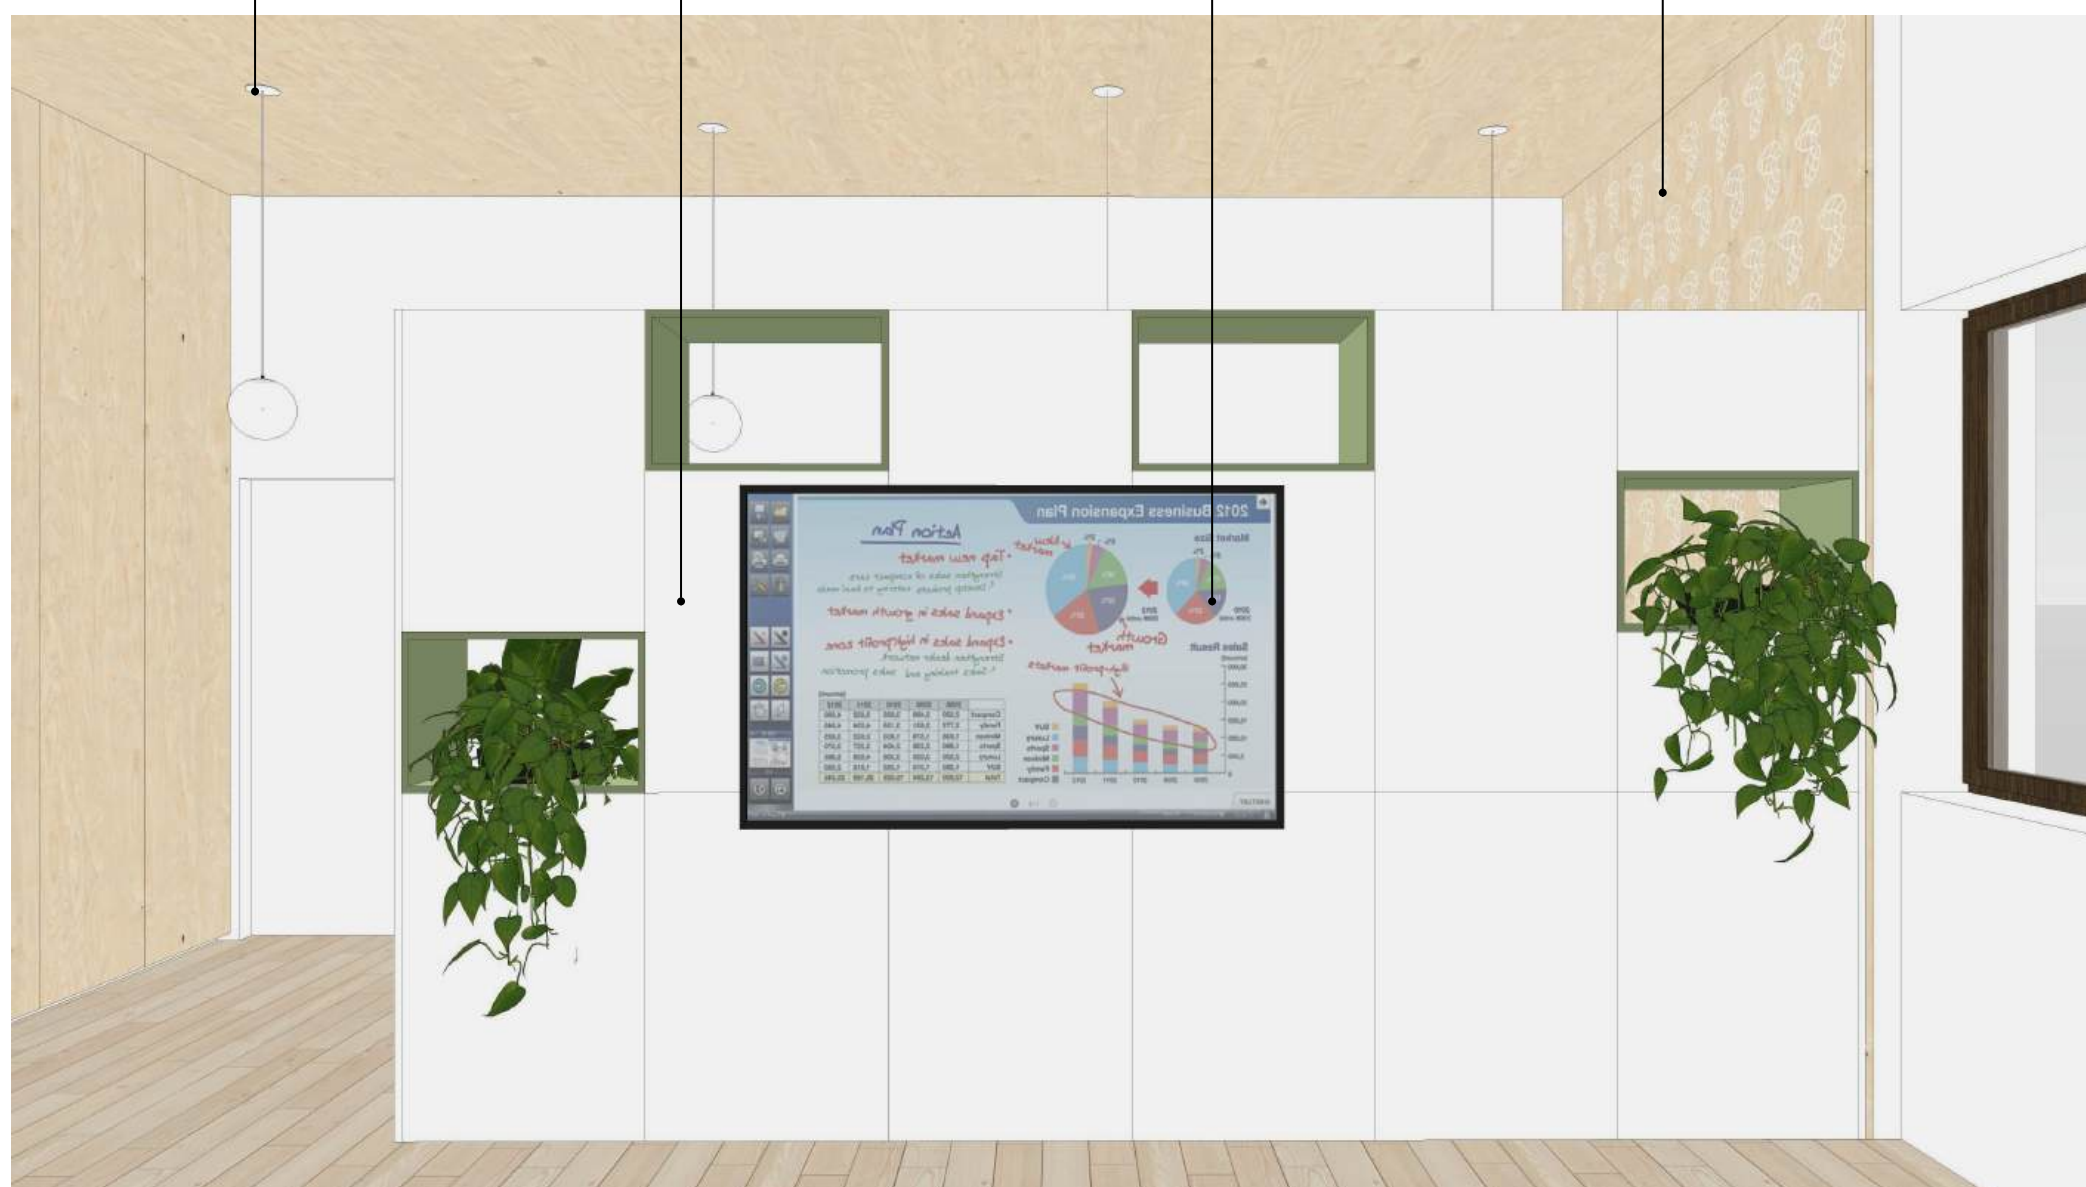

Inkubator: pogled na predelno omaro

SPUŠČENA SVETILA 4X
mehka, ambientalna
svetloba

PREDELNA OMARA
V234 cm x G40cm x Š415 cm

INTERAKTIVNA TABLA
z nosilci nameščena na
predelno omaro

PERFORIRANA STENA
perforacija v obliki BC Naklo logotipa,
iz brezovih vezanih plošč z led
osvetlitvijo iz hrbtne strani