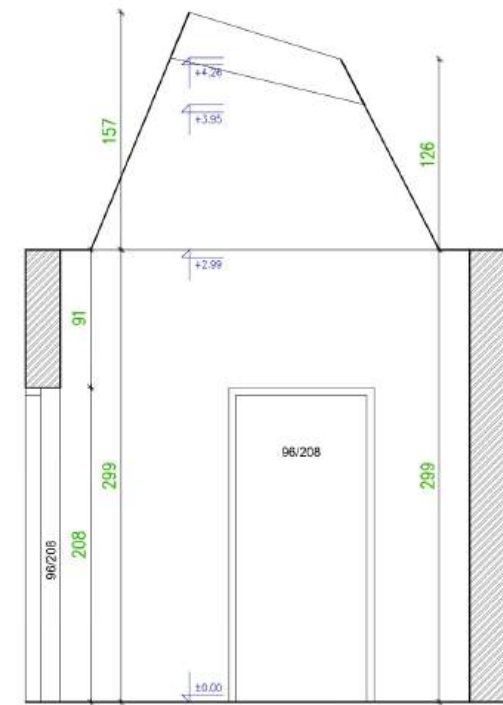

PREREZ PREKO POSKUSNEGA PROSTORA

INVESTITOR	BIOTEHNIŠKI CENTER NAKLO, STRAHINJ 99, 4202 NAKLO
NAZIV GRADNJE	INKUBATOR načrtovan in postavljen v okviru projekta ERASMUS+, CoVE, AgriNext
VRSTA GRADNJE	OPREMA
VRSTA DOKUMENTACIJE	IDZ
ŠTEVILKA PROJEKTA	BC/24
PROJEKTANT	KATARINA HOSTAR - ARHITEKTA, JEZERSKA 12A, KRANJ
VODJA PROJEKTA	KATARINA HOSTAR u.d.i.a. ZAPS 1292

Hostar