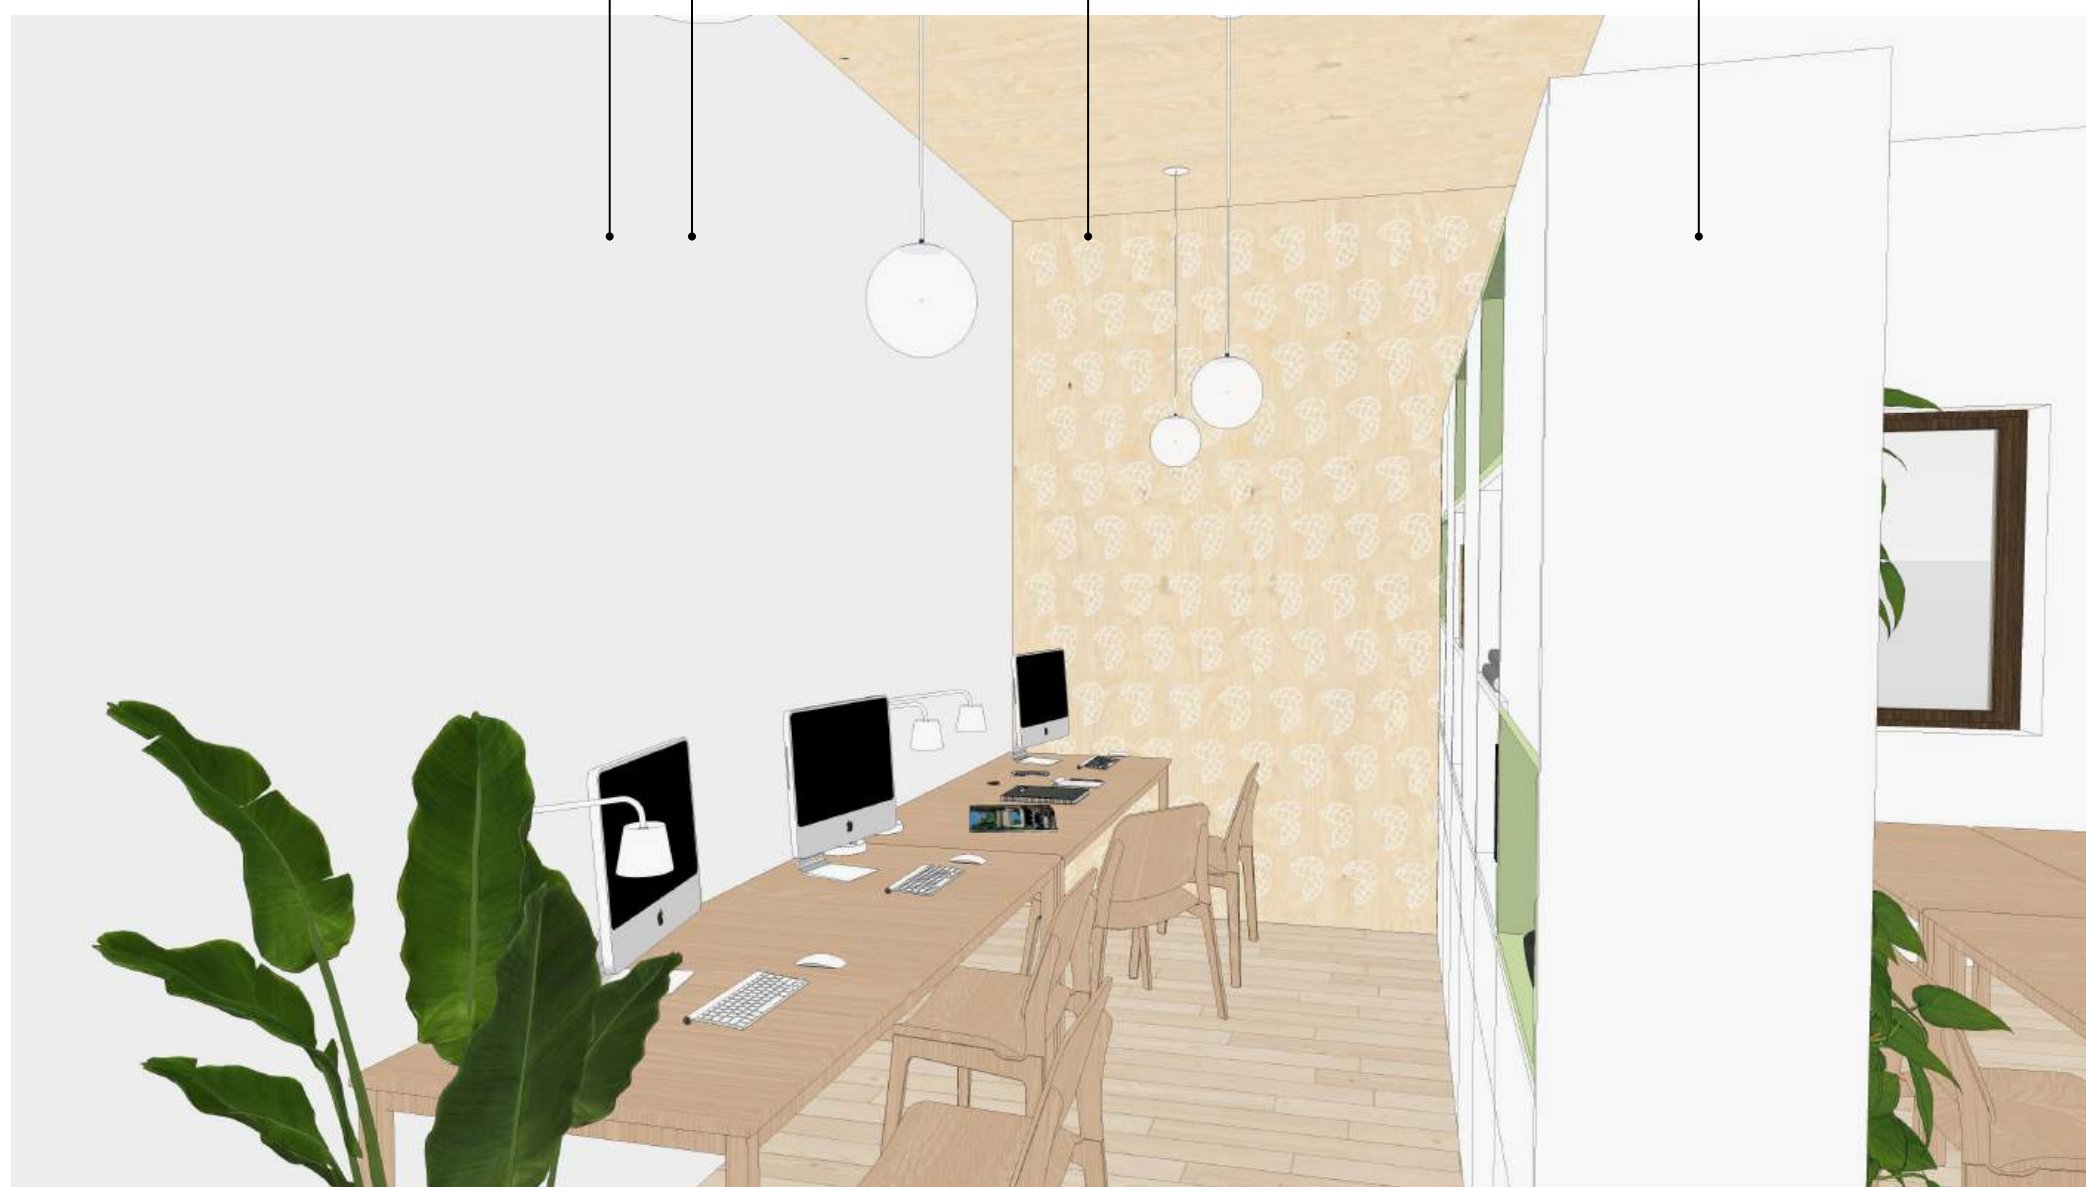

Inkubator: pogled na računalniški kotiček

STENA Z MAGNETNO BARVO
za pritrjevanje plakatov na magnet

4X sedišča

PERFORIRANA STENA
perforacija v obliki BC Naklo logotipa,
iz brezovih vezanih plošč z led
osvetlitvijo iz hrbtne strani

PREDELNA OMARA
V234 cm x G40cm x Š415 cm