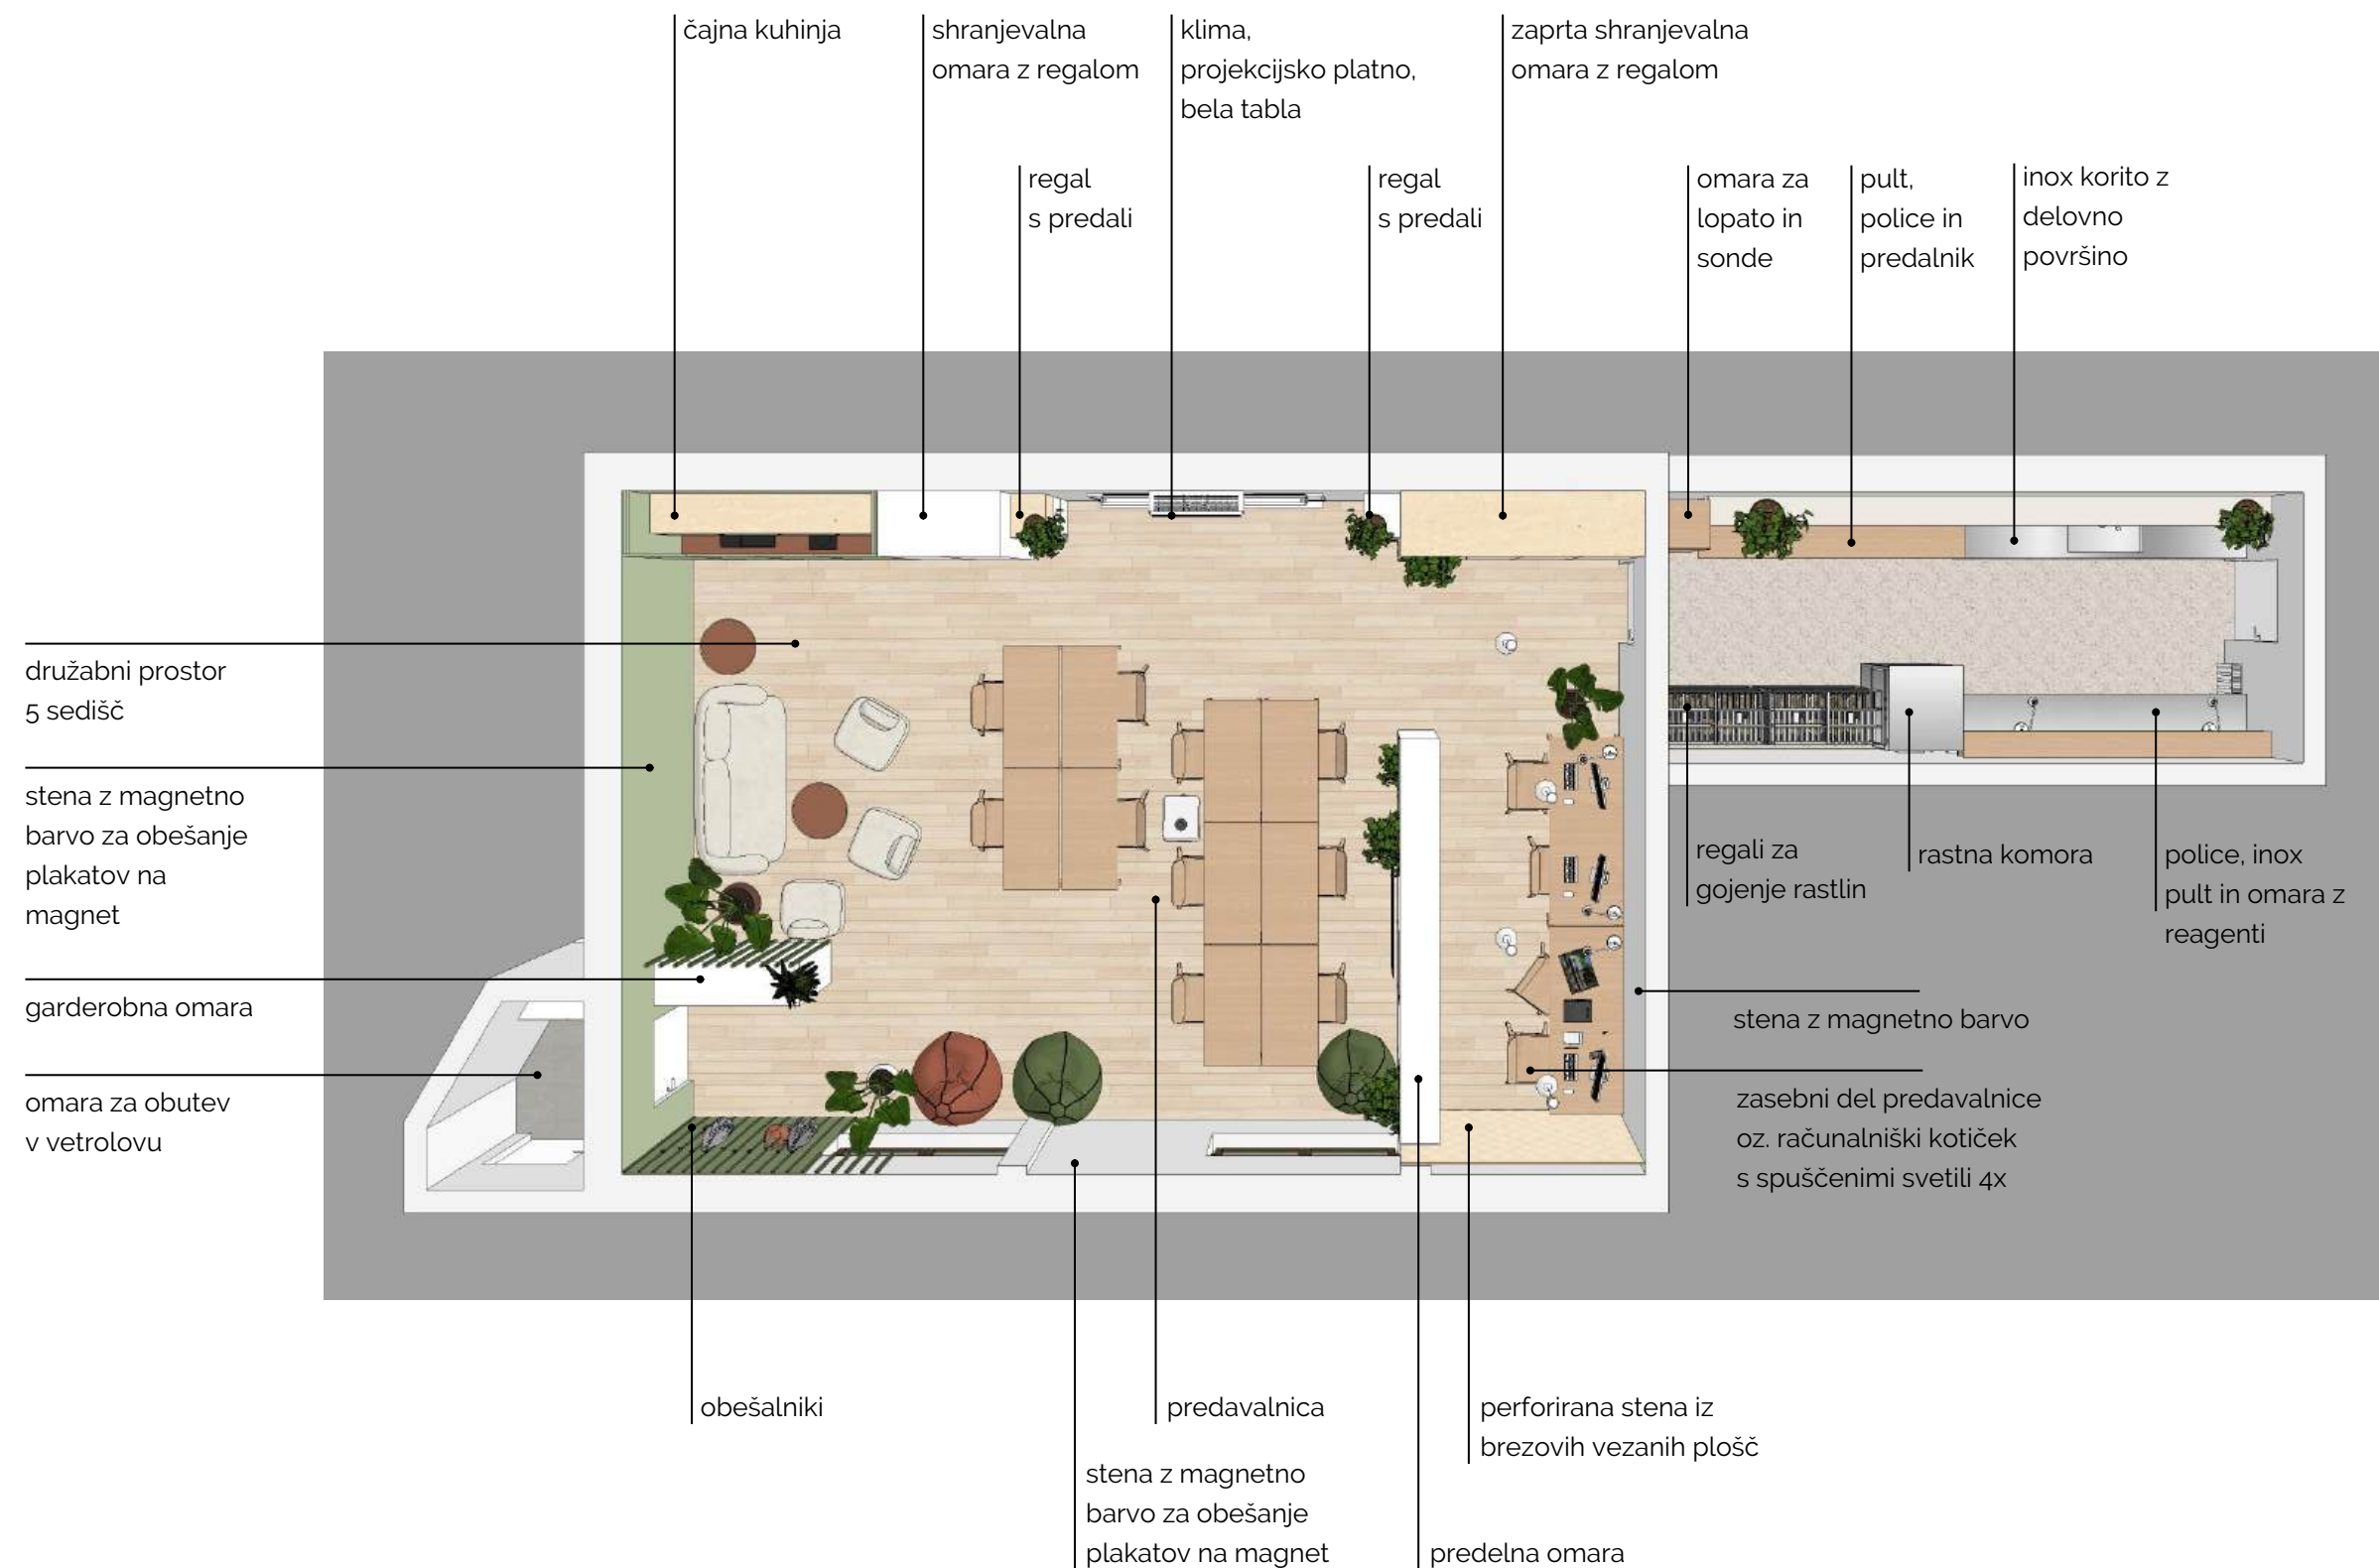

Hostar

OBSTOJEČA KONSTRUKCIJA

3D tlorisni prikaz

Vetrolov: omara za shranjevanje obutve

VISOKA OMARA ZA SHRANJEVANJE OBUTVE

s preničnimi policami

V202 cm x G28 cm x Š81 cm

odpiranje: kritno

Inkubator: vhodni del z garderobo, pogled proti čajni kuhinji

GARDEROBNA OMARA

16x omarica z zaklepanjem na ključavnico
V202 cm x G45 cm x Š150 cm
odpiranje: krilno

LETVICE

V245 cm x G5 cm x Š150 cm

ZAPRTA ČAJNA KUHINJA

DRUŽABNI PROSTOR
5 sedišč

zaprta čajna
kuhinja

shranjevalna
omara z
regalom

regal s predali

klima,
projekcijsko platno,
bela tabla

Inkubator: pogled na predavalnico in čajno kuhinjo

ODPRTA ČAJNA KUHINJA

V240 cm x G60 cm x Š240 cm
odpiranje: krilno
imitacija breze