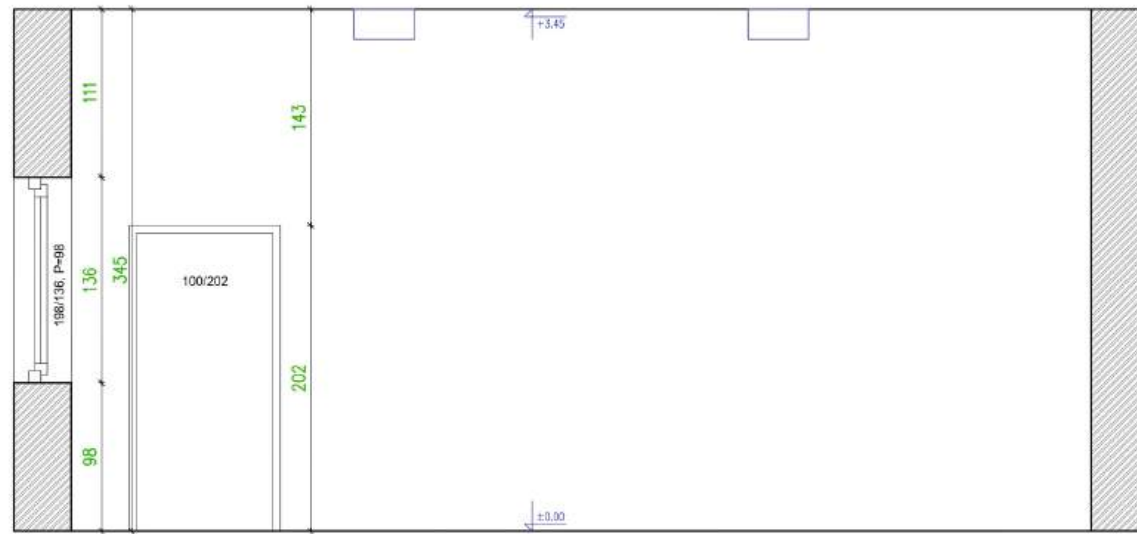

PREREZ PREKO INKUBATORJA