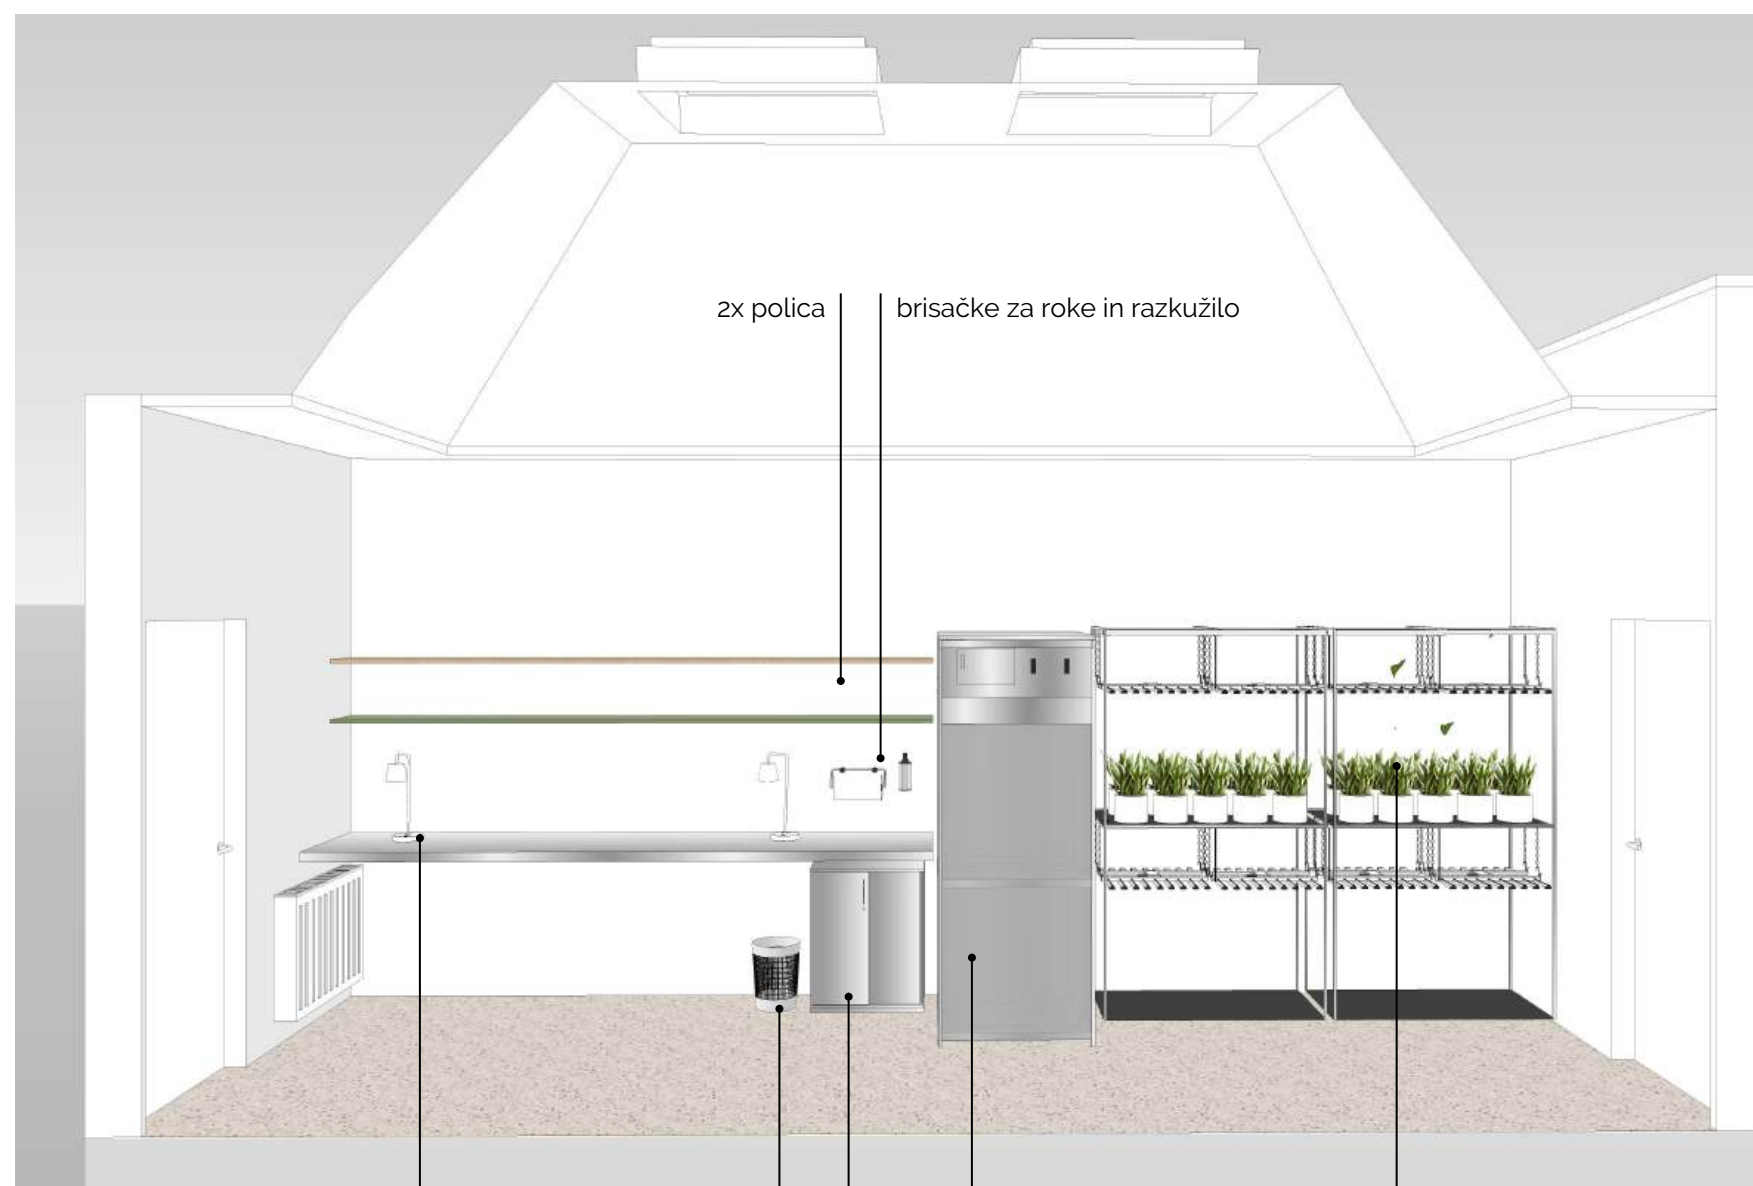

REGAL
premične police
V330 cm x G64cm x Š60 cm
imitacija breze

Inkubator: pogled stenski sestav - odprta čajna kuhinja

ODPRTA ČAJNA KUHINJA

V240 cm x G60 cm x Š240 cm

odpiranje: krilno

imitacija breze

SHRANJEVALNA OMARA

2x zaklepanje na ključavnico,

1x prosto odpiranje;

V330 cm x G64 cm x Š180 cm

imitacija breze, odpiranje: krilno

pomivalni stroj

hladilnik

pomivalno
korito

indukcijska
kuhalna
plošča

prosto odpiranje

zaklepanje na ključavnico

Poskusni prostor: pogled na steno proti delovni površini s koritom

OMARA ZA LOPATO IN SONDE
V208 cm x G50 cm x Š50 cm
odpiranje: krilno

PREDALNIK
V86 cm x G45 cm x Š250 cm

PULT V IMITACIJI LESA
V4 cm x G60cm x Š280 cm

smetnjak

polica 2x

INOX KORITO Z DELOVNO POVRŠINO
V90 cm x G60cm x Š300 cm

Poskusni prostor: pogled na steno proti rastni komori

2x polica

brisačke za roke in razkužilo