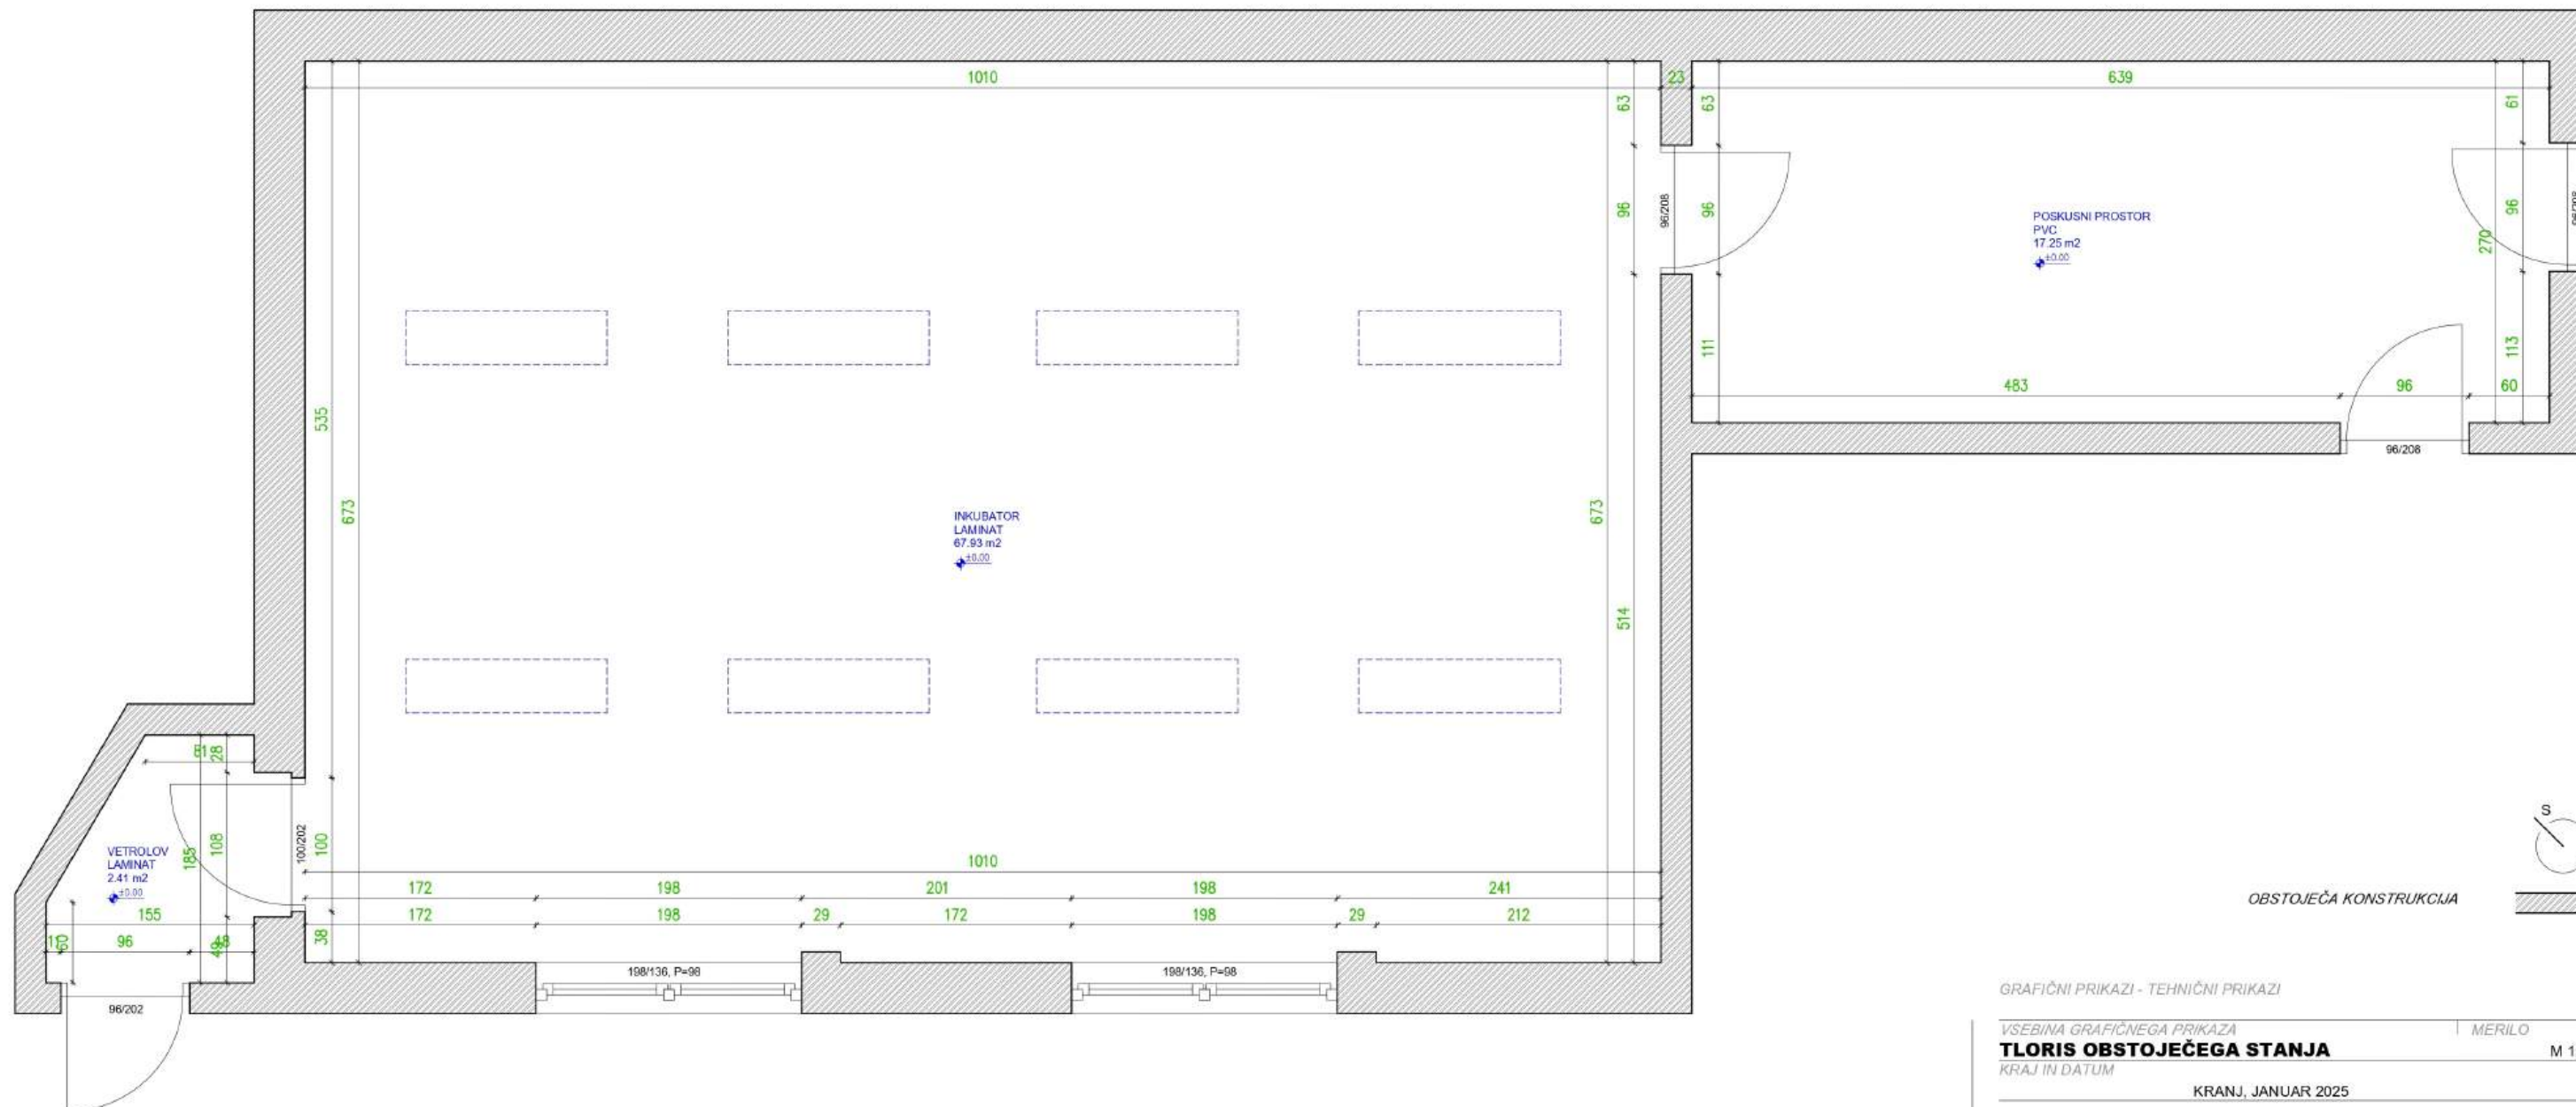

Hostar

OBSTOJEČA KONSTRUKCIJA

3D tlorisni prikaz

Vetrolov: omara za shranjevanje obutve

VISOKA OMARA ZA SHRANJEVANJE OBUTVE

s preničnimi policami

V202 cm x G28 cm x Š81 cm

odpiranje: kritno

Inkubator: vhodni del z garderobo, pogled proti čajni kuhinji

GARDEROBNA OMARA

16x omarica z zaklepanjem na ključavnico
V202 cm x G45 cm x Š150 cm
odpiranje: krilno

LETVICE

V245 cm x G5 cm x Š150 cm

ZAPRTA ČAJNA KUHINJA